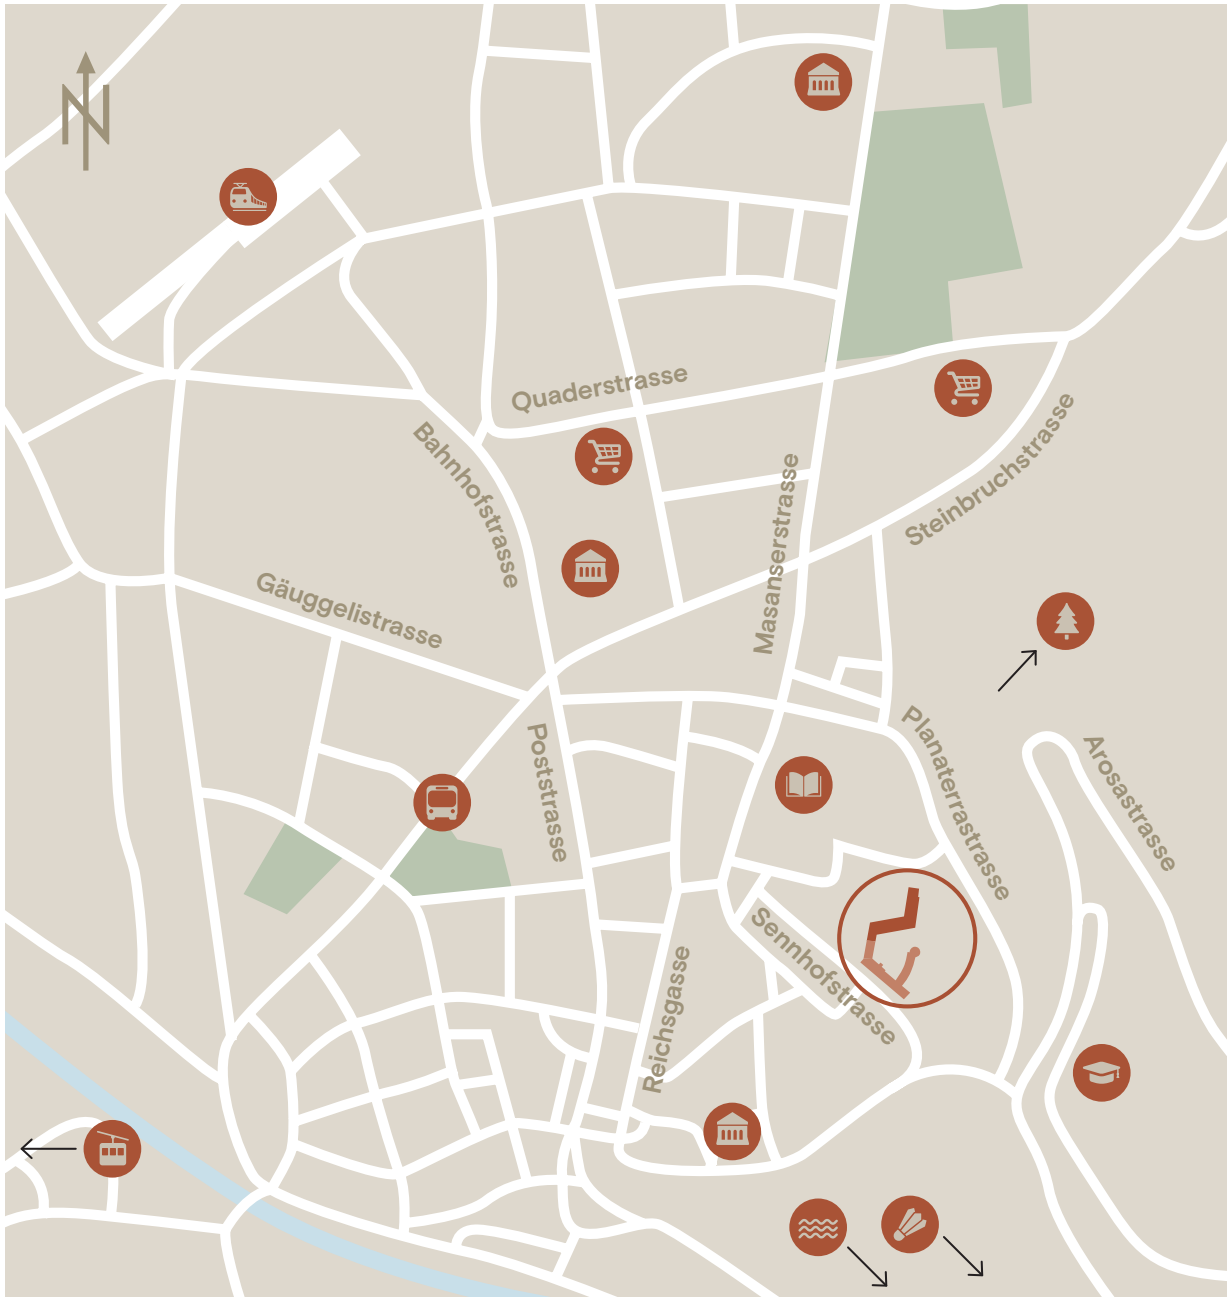

Lageplan Sennhof

- | | |
|---|---|
|  Bahnhof |  Kantonsschule |
|  Bushaltestelle |  Kantonsbibliothek |
|  Bergbahnen Brambrüesch |  Museum |
|  Naherholungsgebiet |  Sportanlagen Sand |
|  Einkaufen |  Badi Sand |